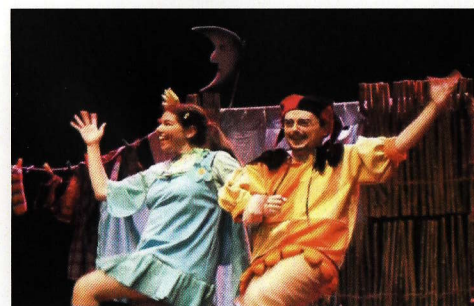

Café Teatro

Noches de Bolero

Todos los Jueves de Junio a las 21:00

Entrada 10€ con consumición
15€ con "cena fría"

Teatro Infantil

La Magia de la Danza

Sofía es una niña muy inquieta a la que regalan un libro. Desde ese momento los cuentos y leyendas cobran vida sobre el escenario a través de la danza.

Sábado 4, Domingo 5, Sábado 18 Junio, 17:30

¿Dónde está la magia de las hadas?

Viaja a través de distintos personajes para hacer llegar a los niños el mundo y la magia de los cuentos... Además de conocer el secreto de la magia de las hadas los peques podrán participar en cada una de ellas.

Sábado 11 de Junio, 17:30 horas

Romancero Churumbel

Una divertida y tierna historia envuelve este recital poético familiar, con poemas acompañados de música, que abarca canciones populares, jazz fusión, clásicos..... bailes, marionetas y muchas risas en

Sábado 25 de Junio, 17:30 h.

este espectáculo familiar.

Mago Ruben del Toro

La Magia de Rubén del Toro entra en un mundo mágico donde la sorpresa, la fantasía y la carcajada te llevarán a sitios insospechados y el tiempo parece no pasar. La Magia y la diversión se unen para crear un espectáculo donde niños y mayores disfrutan juntos. Disfruta de éste espectáculo en compañía de tus hijos. Magia Familiar para todos los públicos.